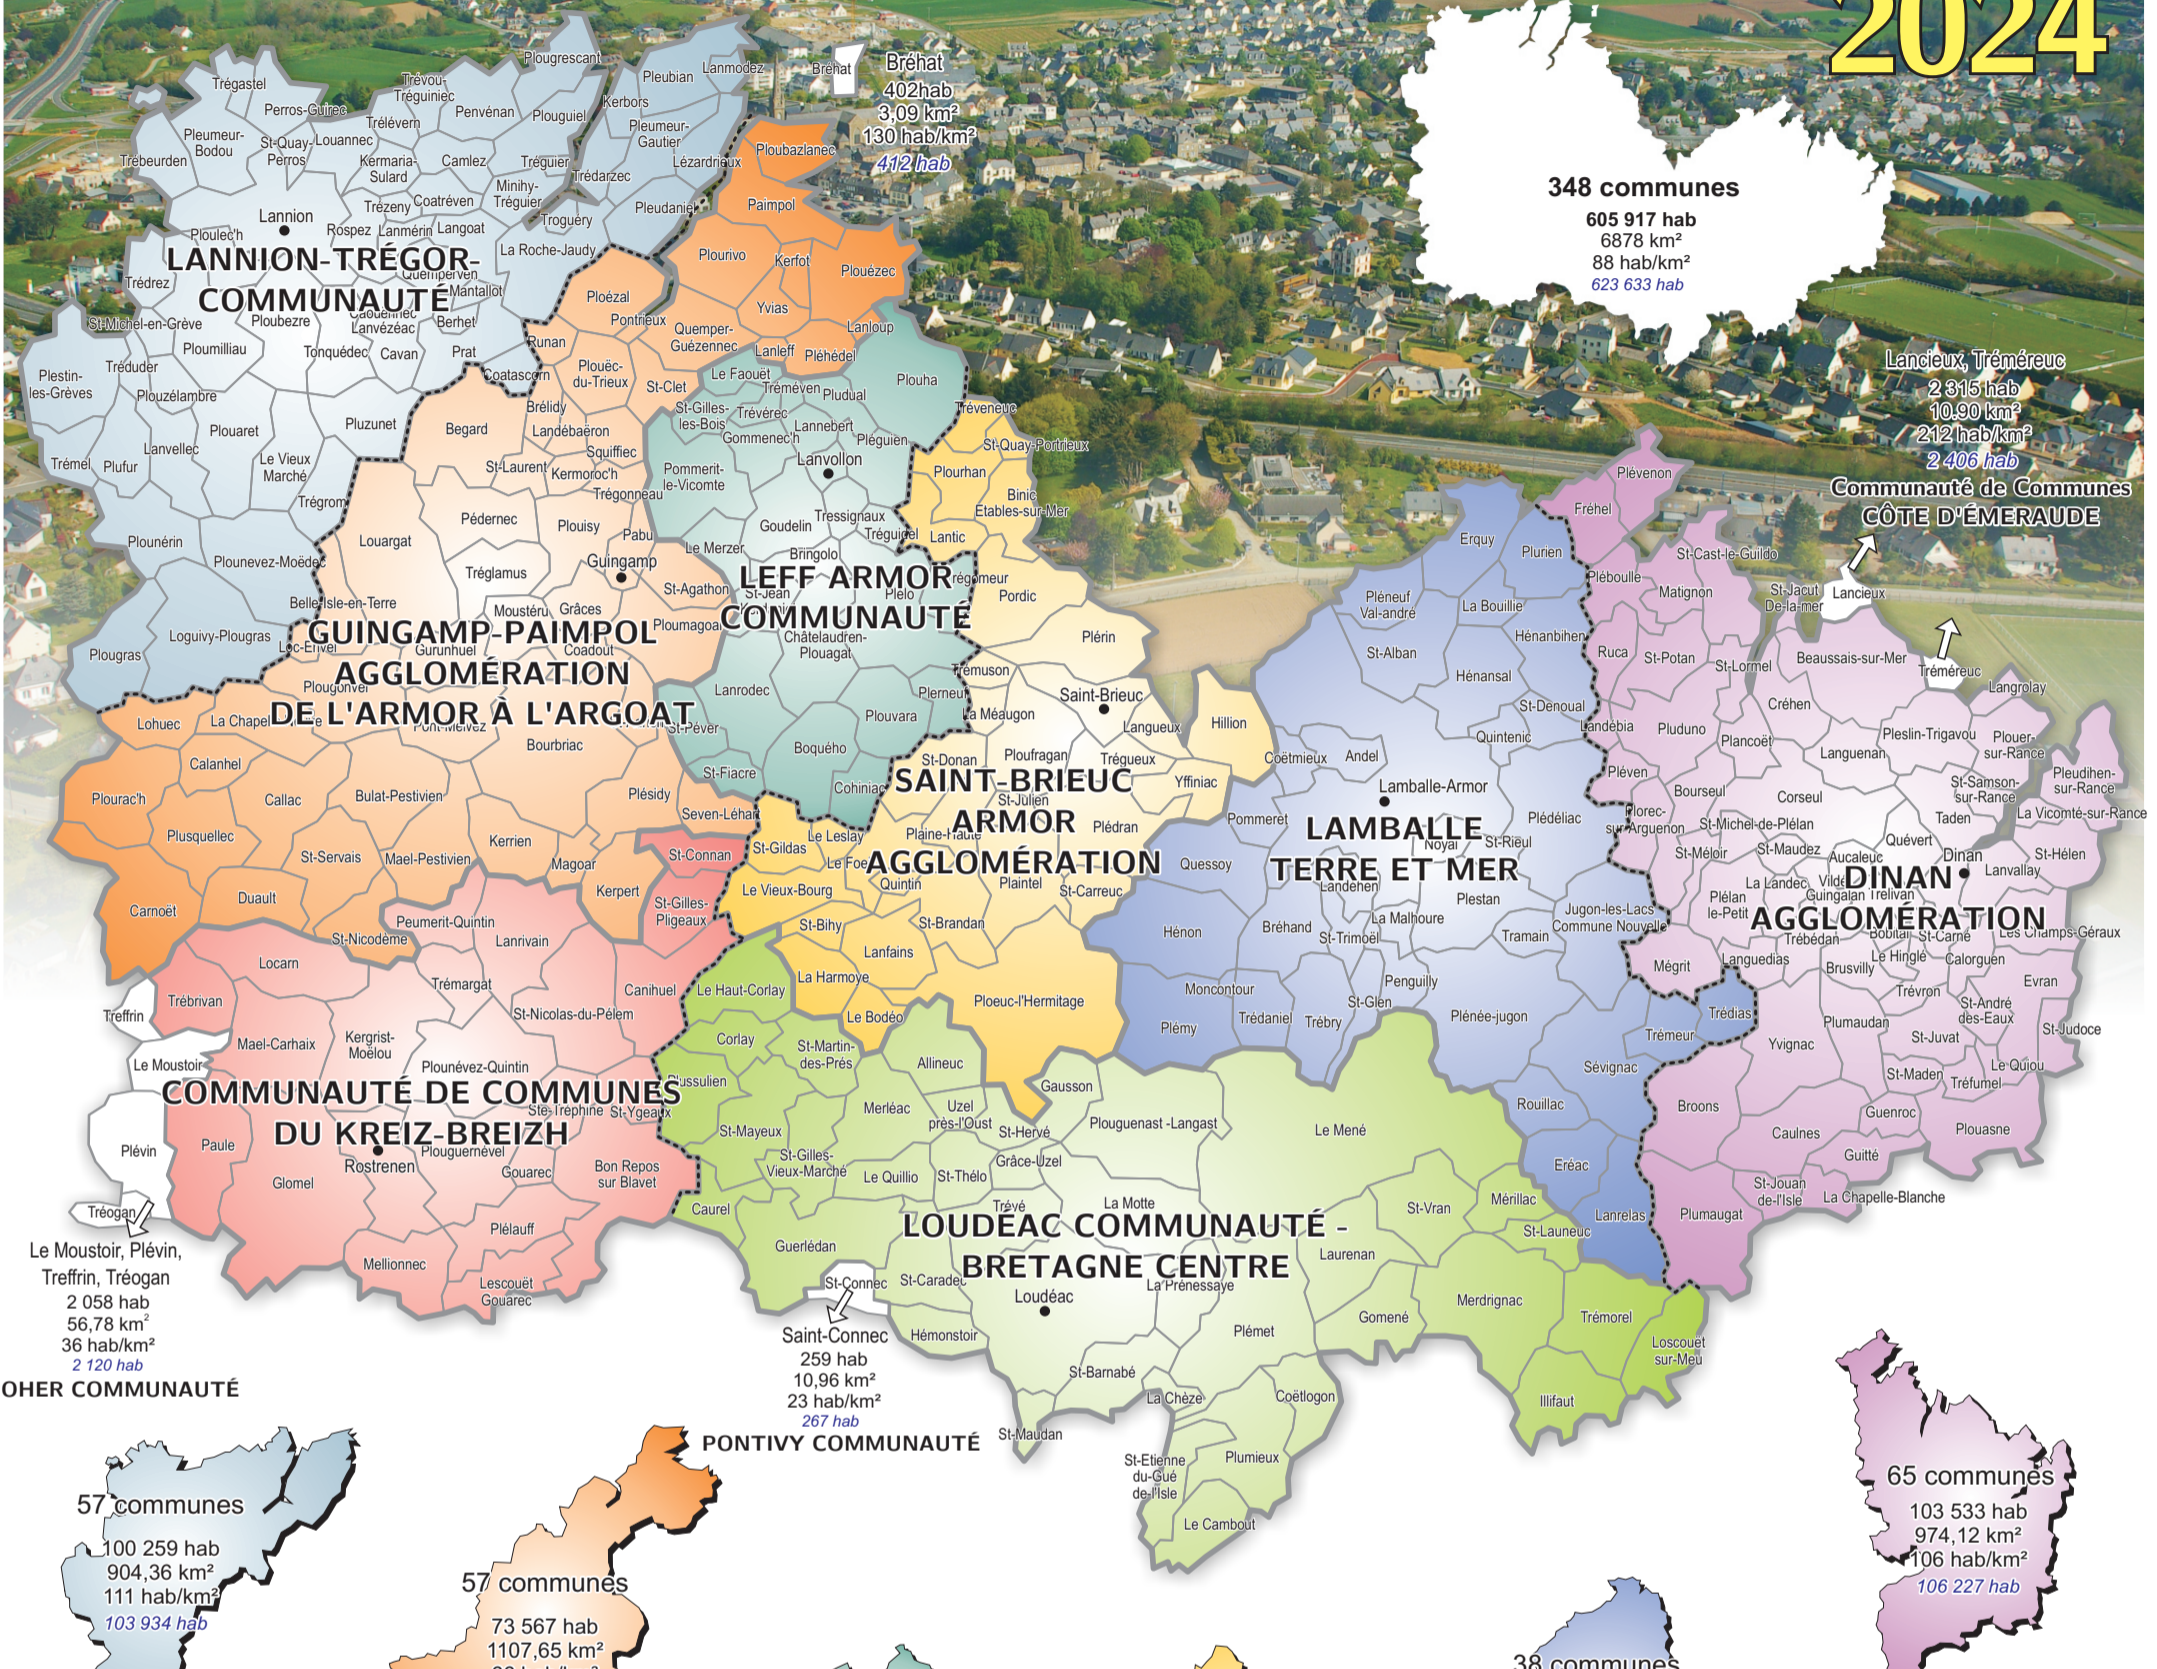

L'intercommunalité en Côtes-d'Armor 2024

LANNION-TRÉGOR COMMUNAUTÉ
Communauté d'agglomération
Berhet, Camlez, Caouënnec-Lanvézéac, Cavan, Coatascom, Coatreven, Kerbors, Kermaria-Sulard, La Roche-Jaudy, Langoat, Lanmérin, Lanmodez, Lannion, Lanvellec, Le Vieux-Marché, Lézardrieux, Loguivy-Plougras, Louanec, Mantallot, Minihy-Tréguier, Penvenan, Perros-Guirec, Pleudaniel, Pleumeur-Bodou, Pleumeur-Gautier, Plouaret, Ploubezre, Plougras, Plougrescant, Plouguiel, Ploulec'h, Ploumilliau, Plounérin, Plounévez-Moëdec, Plouzélambre, Plufur, Pluzunet, Prat, Quemperven, Rospez, Saint-Michel-en-Grève, Saint-Quay-Perros, Tonquédec, Trébeurden, Trédarzec, Trédréz, Locquemeau, Tréduder, Trégastel, Trégram, Tréguier, Trélèvern, Trémel, Trévou-Tréguignec, Trézeny, Troguery.

GUINGAMP-PAIMPOL AGGLOMÉRATION DE L'ARMOR À L'ARGOAT
Communauté d'agglomération
Bégard, Belle-Isle-en-Terre, Bourbriac, Brévidy, Bulat-Pestivien, Calanhel, Callac, Carnoët, Coadout, Duault, Grâces, Guingamp, Gurunhuel, Kerfot, Kerien, Kermoroch, Kerpert, La Chapelle-Neuve, Landebaëron, Lanleff, Lanloup, Loc-Envel, Lohuec, Louargat, Maël-Pestivien, Magoar, Moustéru, Pabu, Paimpol, Pédernec, Pléhédel, Plésidy, Ploëzal, Ploubazlanec, Plouéc-du-Trieux, Plouëzec, Plougonver, Plouisy, Ploumagoar, Plourac'h, Plourivo, Plusquellec, Pont-Melvez, Pontrieux, Quemper-Guézennec, Runan, Saint-Adrien, Saint-Agathon, Saint-Clet, Saint-Laurent, Saint-Nicodème, Saint-Servais, Senven-Léhart, Squiffiec, Tréglamus, Trégonneau, Yvias.

LEGENDE

hab	population municipale
km ²	superficie
hab/km ²	nb habitants au km ²
hab	population totale

COMMUNAUTÉ DE COMMUNES DU KREIZ-BREIZH
Communauté de communes
Bon Repos sur Blavet, Canihuel, Glomel, Gouarec, Kergrist-Moëlou, Lanrivain, Lescouët-Gouarec, Locarn, Maël-Carhaix, Mellionec, Paule, Peumerit-Quintin, Plélauff, Plouguernevel, Plounévez-Quintin, Rostrenen, Saint-Connan, Saint-Gilles-Pligeaux, Saint-Igeaux, Saint-Nicolas-du-Pélem, Sainte-Tréphine, Trébrivan, Trémargat.